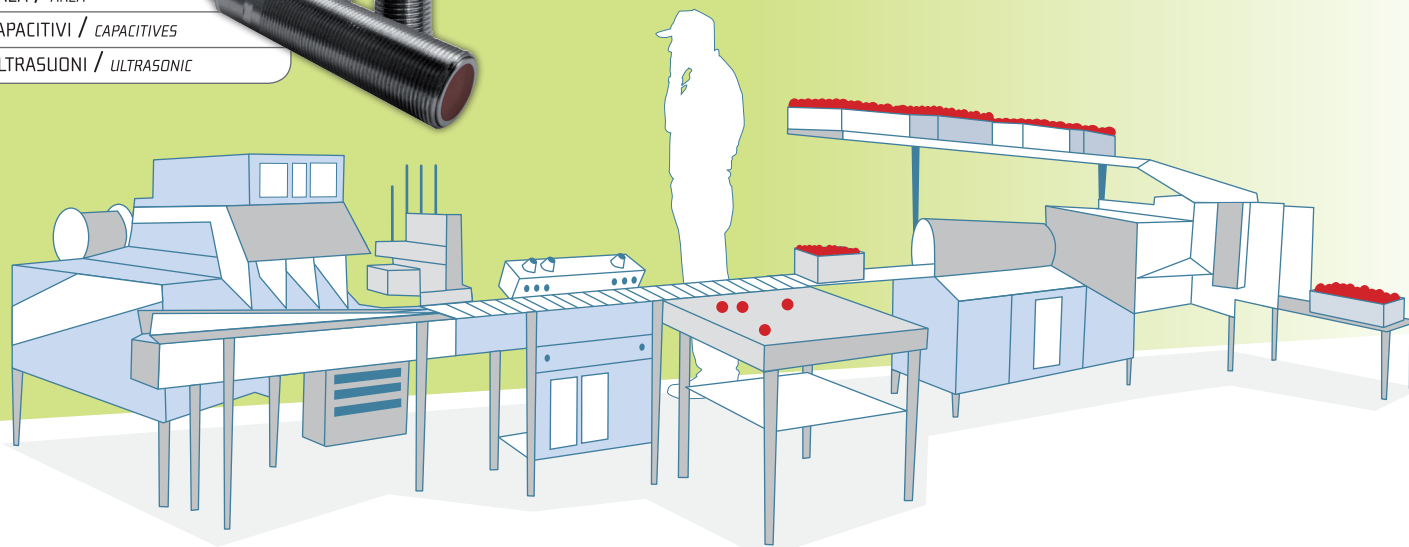

From production to packaging at your side

Succhi di frutta? Passate di pomodoro? Igienizzazione e lavaggio ad alta pressione ed elevata temperatura? I sensori induttivi e le fotocellule con corpo in Acciaio Inox IP69K non temono confronti. **Siamo presenti in tutto il processo produttivo: dalla depalletizzazione al trattamento, dalla selezione al confezionamento. MD. Sensori al servizio dell'automazione.**

Fruit juices? Pulped tomatoes? Hygiene and washing at high pressure and high temperature? Proximity and photoelectric sensors with stainless steel body - IP69K protection degree - are beyond comparison. We are present in all production process: from depalletizer to treatment, from selection to packaging. MD. Sensors serving industrial automation.