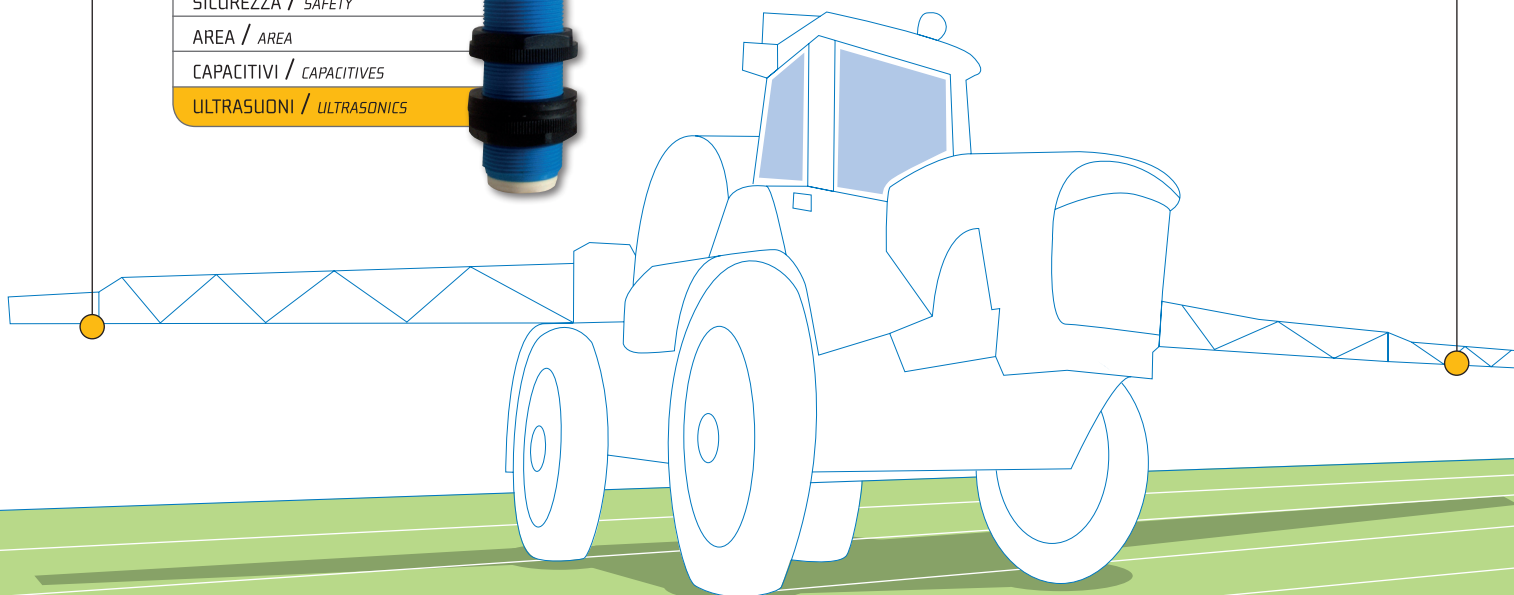

SENSORE/sensor TU1/CO-0E

FOTOELETTRICI / PHOTOELECTRICS

INDUTTIVI / PROXIMITY

SICUREZZA / SAFETY

AREA / AREA

CAPACITIVI / CAPACITIVES

ULTRASUONI / ULTRASONICS

Ideale per applicazioni nel mondo agricolo

Ideal for applications in the agriculture world

Nelle macchine agricole per la diffusione di prodotti chimici, il sensore ultrasonico TU1 risulta essere l'applicazione ideale per rilevare la presenza e l'altezza delle piante da irrorare. Inserito alle estremità della macchina, il TU1 è anche in grado di porre automaticamente il diffusore in posizione di sicurezza, sia in caso di inversione di marcia sia di terreno accidentato. Riducendo i rischi e i costi.

MD. Sensori al servizio dell'automazione.

In the agricultural machine for spread of herbicidal TU1 ultrasonic sensor is the best application to notice the presence and the height of the plantations. TU1 is placed at the extremities of machine and it can automatically puts the diffuser in a safety position both effecting U-turn and when working on uneven road surface. You can thus reduce risks and costs.